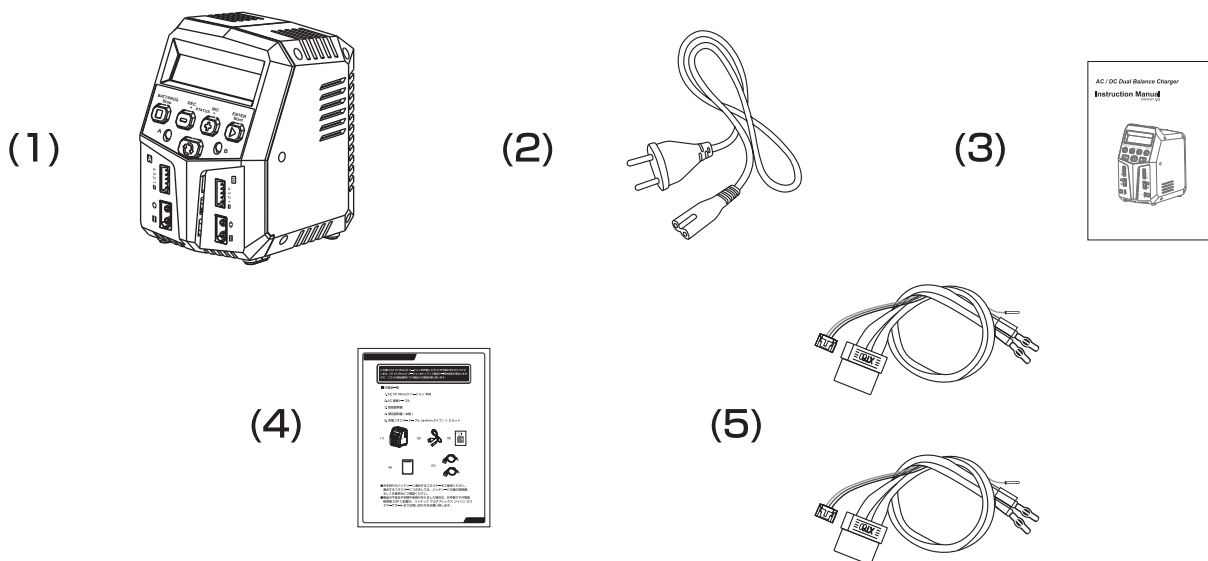

この度は X2 VC Rêve D バージョンをお買い上げいただき誠にありがとうございます。
X2 VC Rêve D バージョンは、取扱説明書に記載してありますハイテック版 X2 VC と一部付属品が異なりますので、こちらの補足説明にて付属品のご確認お願い致します。

Thank you for purchasing the X2 VC Rêve D version.

The X2 VC Rêve D version has some accessories that differ from the original version of the X2 VC described in the instruction manual.

Please check the accessories according to this supplementary explanation.

■ 付属品一覧 / List of accessories

1. X2 VC Rêve D バージョン 本体 / X2 VC Rêve D version main unit
2. AC 接続ケーブル / AC connection cable
3. 取扱説明書 / Instruction manual
4. 補足説明書 (本紙) / Supplementary Manual (you are reading it now)
5. 充電コネクターケーブル (φ4mm タイプ) × 2 セット
Charging connector cable (φ4mm type) × 2 sets